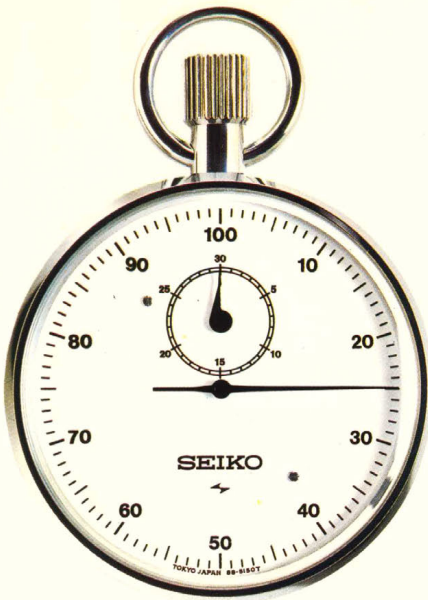

● 提時計・ストップウォッチ

セイコーストップウォッチ 7石
◇88ST 090 (505-515)
1/100秒計
ACRP…………… 7,600円