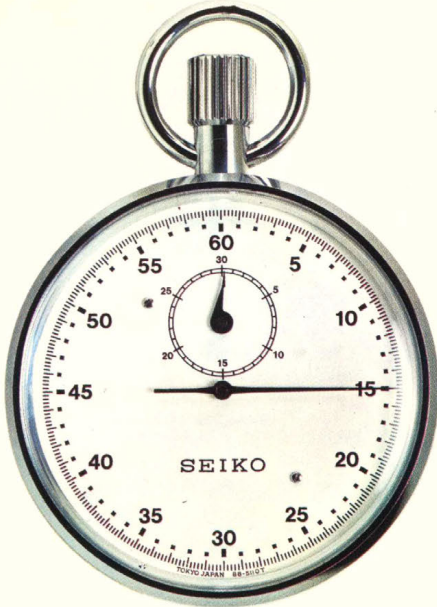

● 提時計・ストップウォッチ

セイコーストップウォッチ 7石
◇88ST 010 (505-511)
吉秒計
ACRP…………… 7,400円