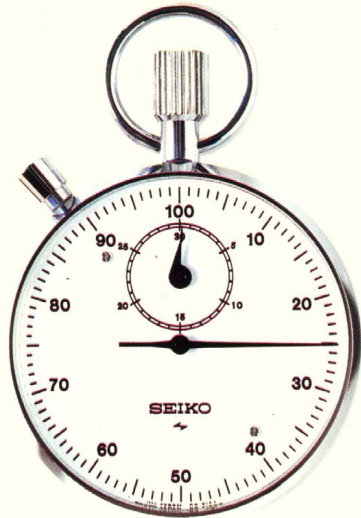

セイコーストップウォッチ 7石
◇88ST 120 (502-516)
1/100秒計・積算式
ACRP…………… 7,400円