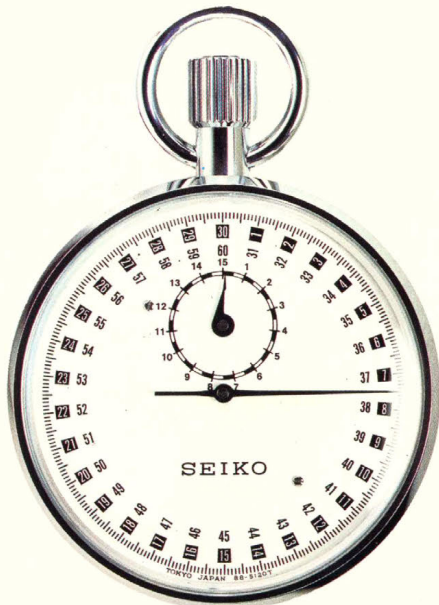

● 提時計・ストップウォッチ

セイコーストップウォッチ 7石
 ◇88ST 010 (505-511)
 吉秒計
 ACRP…………… 7,400円

セイコーストップウォッチ 7石
 ◇88ST 050 (501-513)
 吉秒計
 ACRP…………… 6,800円

セイコーストップウォッチ 7石
 ◇88ST 030 (506-511)
 吉秒計・積算式
 ACRP…………… 7,800円

セイコーストップウォッチ 7石
 ◇88ST 070 (502-513)
 吉秒計・積算式
 ACRP…………… 7,200円

● 提時計・ストップウォッチ

セイコーストップウォッチ 7石
 ◇88ST 020 (505-512)
 1/10秒計
 ACRP…………… 7,600円

セイコーストップウォッチ 7石
 ◇88ST 060 (501-514)
 1/10秒計
 ACRP…………… 7,000円

セイコーストップウォッチ 7石
 ◇88ST 040 (506-512)
 1/10秒計・積算式
 ACRP…………… 8,000円