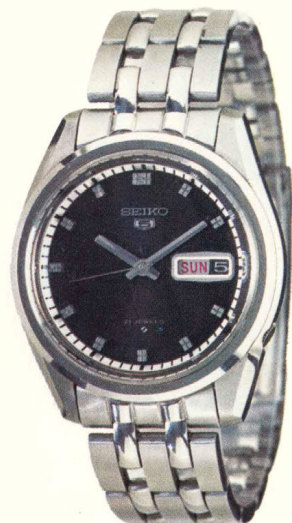

セイコーファイブ 21石
◇61-5 250 (802-832)
251 (") 和
自動巻
SS・WP・MB… 9,000円
(近日発売)