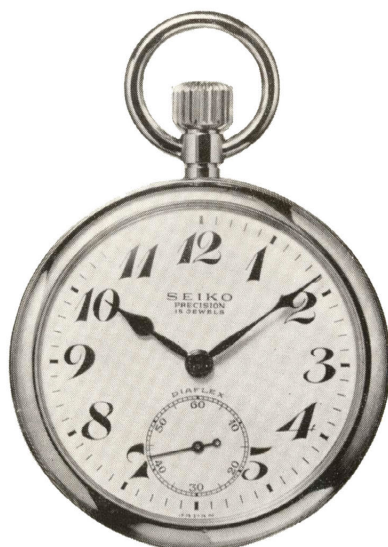

鉄道時計 15石
◆91 R W 010 (002-001)
A C R P…………… 5,800円