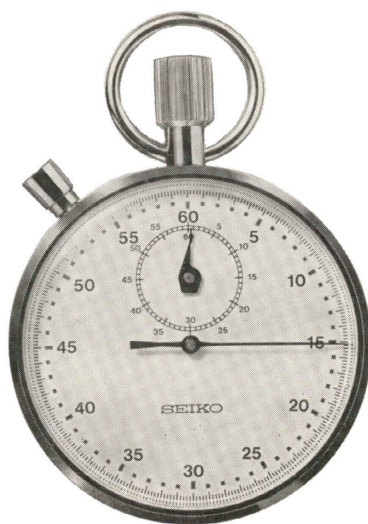

セイコー
ストップウォッチ 7石
◇90ST 070 (502-504)
普通秒計・積算式
ACRP…………… 7,200円