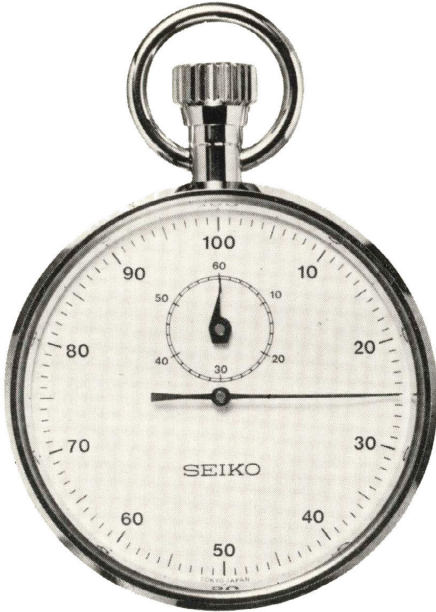

特殊ストップウォッチ (90ST)

標準型ストップウォッチを応用したものです。いろいろな運動競技のルールや、特殊用途に合わせて設計されています。たとえば、バスケットボールの30秒ルールを計るもの、医師が患者の脈搏を計るための脈搏計、などがあります。

セイコー
ストップウォッチ 7石
◆90ST 090 (503-508)
書秒計・100割
ACRP…………… 7,600円