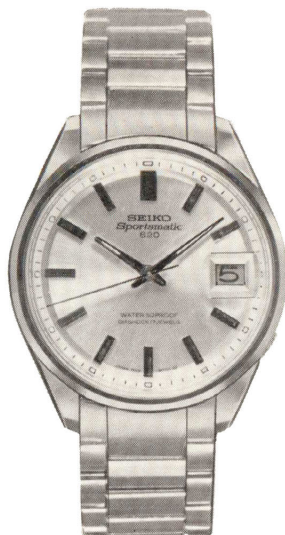

スポーツマチック
カレンダー-820 17石
◇S A C 82 050 (826-817)
自動巻・夜光付
S S・W P…………… 7,500円