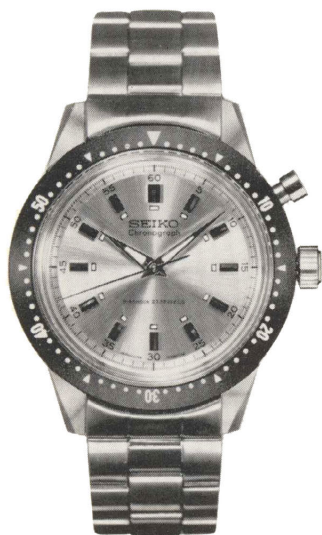

セイコークロノグラフ 21石
◇ C W C G 010 (899-898)
ストップウォッチ・回転目盛板・
夜光付
S S ・ W P 8,500円