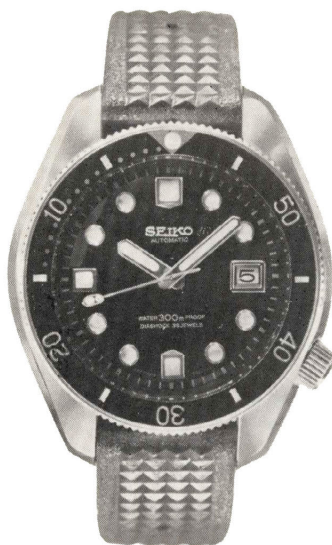

セイコーダイバー 35石
◇6215 010 (700-700)
自動巻・300m防水・
ハードレックス・夜光付
SS・WP300……………35,000円