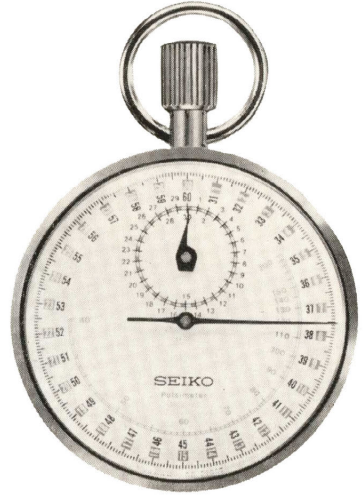

セイコー
ストップウォッチ 7石
◆90 ST 220 (501-510)
パルスメーター
ACRP…………… 7,300円