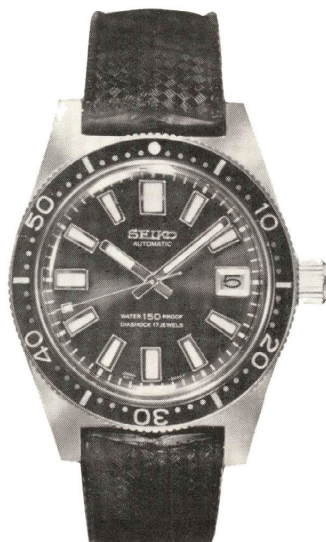

セイコーダイバー 17石  
◇62 M A S 010 (800-800)  
自動巻・W P 150・夜光付  
S S・W P……………13,000円