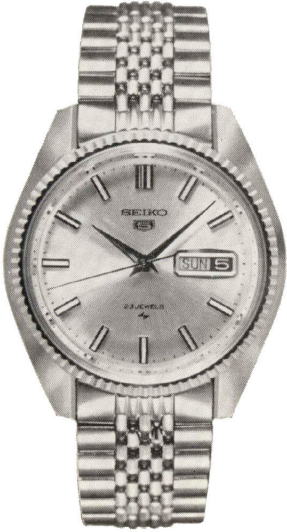

5 ファイブグループ

セイコーファイブ 23石
◇51-5 140 (805-806)
141 (") 和
自動巻
S S ・ W P ・ F ……11,500円
S G P ・ W P ・ F ……13,500円