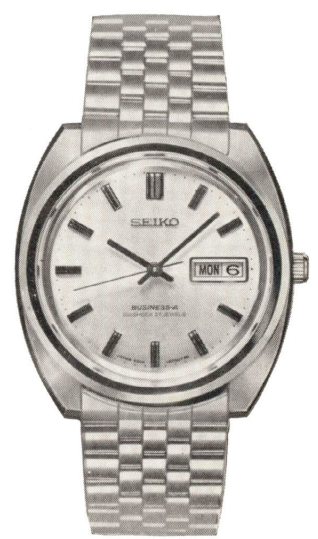

ビジネス A 27石
◆83BA 140 (804-808)
141 (") 和
自動巻・ハードレックス付
SS・WP……………15,000円