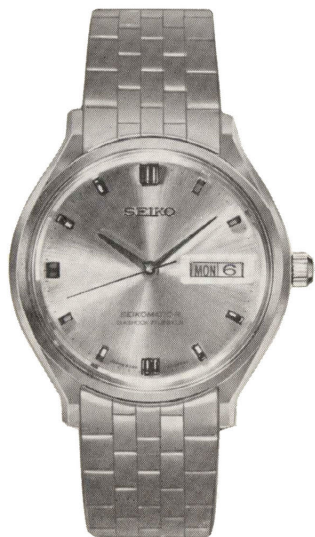

自動巻  
SS・WP……………15,500円

ビジネスA 30石

◇83BA 070 (802-806)  
071 ( " ) 和

自動巻  
SS・WP……………15,500円

ビジネスA 30石

◇83BA 080 (802-811)  
081 ( " ) 和

自動巻  
SS・WP……………15,500円

**ビジネスグループ**