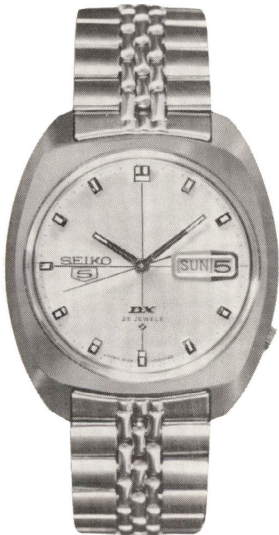

セイコーファイブ
デラックス 25石

◇61-5D 030 (701-701)
031 (") 和

自動巻・秒針規正装置付・夜光付
S S ・ W P ……12,000円