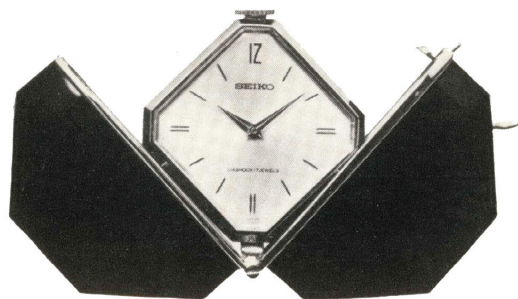

# ファンシーウォッチ

スポーツレディセブン  
ティーン 17石  
◇ SLS R100 (015-075)  
A P D P …… 7,500円

スポーツレディセブン  
ティーン 17石  
◇ SLS A601 (705-027)  
A W G P …… 8,300円  
A S G P …… 7,000円

ファインセイコー 17石  
◇ F S A603 (704-002)  
W G P …… 11,000円