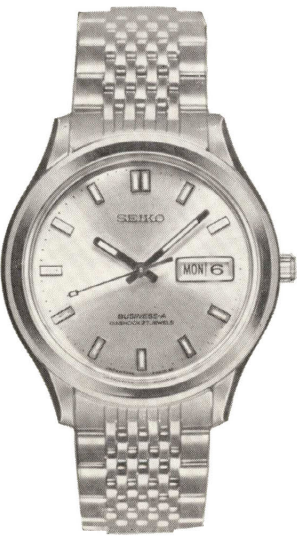

ビジネス A 27石
◆83BA 090 (900-902)
091 (") 和
自動巻・ハードレックス・
夜光付
SS・WP……………15,000円
SGP・WP……………17,000円