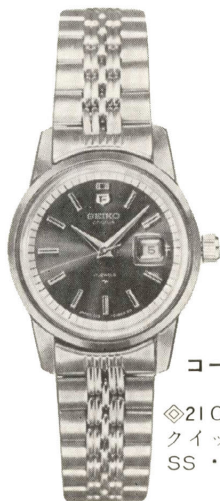

コーラス
カレンダー 17石
◇21CRQ R103 (020-001)
クイックチェンジ
ハードレックス付
SS・WP……………8,500円

コーラス
カレンダー 17石
◇21CRQ R101 (023-016)
クイックチェンジ
SS・WP(黒文字板)
……………7,300円