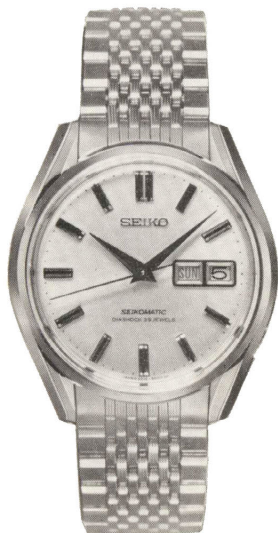

そのほかの自動巻

62セイコーマチック
ウィークデーター 39石
◇62 MWK 020 (900-901)
自動巻・秒針規正装置付
SS・WP……………23,000円