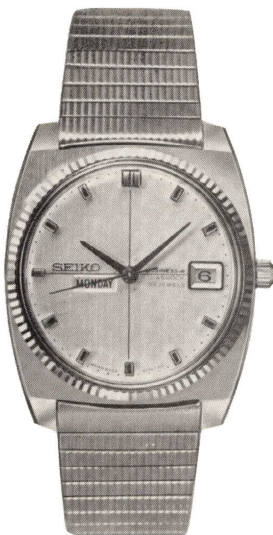

# SEIKO ビジネスグループ

若いビジネスマンのご要望に応じてつくられた腕時計です。格調高い機能的なデザインは、社会的に責任ある地位を秘かに感じさせる若いビジネスマンに最適です。

ビジネスAは手でもゼンマイがまけるようになっています。

ビジネスA 30石

◇83BA 040 (903-903)  
041 ( " ) 和

自動巻・ハードレックス付  
SS・WP……………17,000円  
SGP・WP……………19,000円