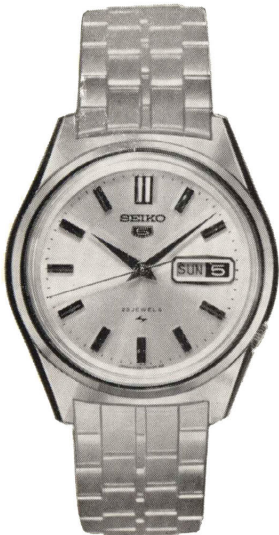

セイコーファイブ 23石
◇51-5 030 (701-701)
自動巻
S S ・ W P ……10,500円
S G P ・ W P ……12,500円