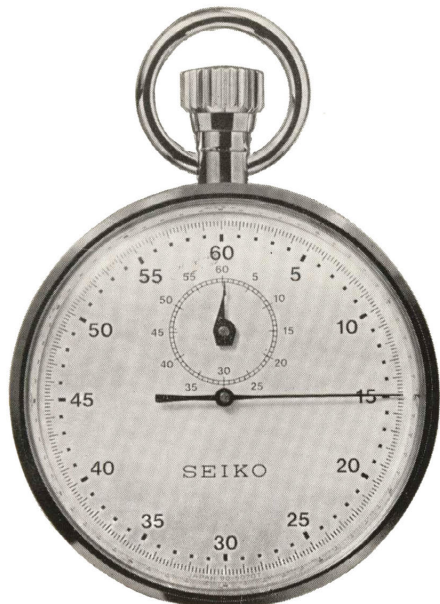

ストップウォッチ

標準ストップウォッチ(90ST)

ふつうのストップウォッチと積算式のものがあります。積算式は、一度針を止め、改めてその時点から発進させることができます。

セイコー
ストップウォッチ 7石
◇90ST 010 (503-507)
普通秒計
ACRP…………… 7,400円