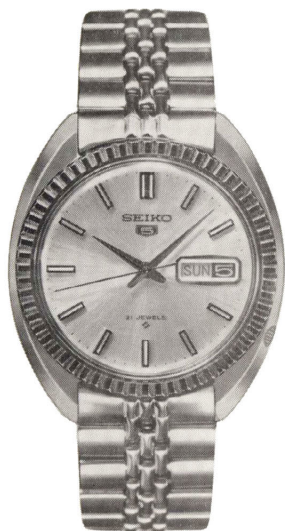

5 ファイブグループ

セイコーファイブ 21石
◇61-5 050 (704-704)
051 (") 和
自動巻
SS・WP・F……10,000円
SGP・WP・F……12,000円