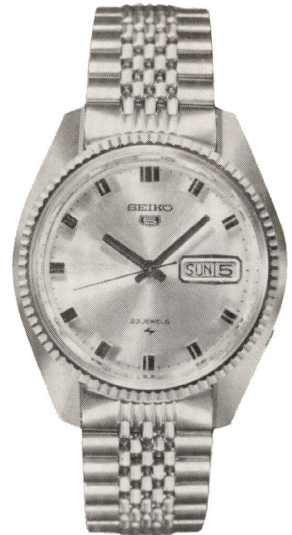

セイコーファイブ 23石
◇51-5 120 (805-807)
121 (") 和
自動巻
S S ・ W P ・ F ……11,500円