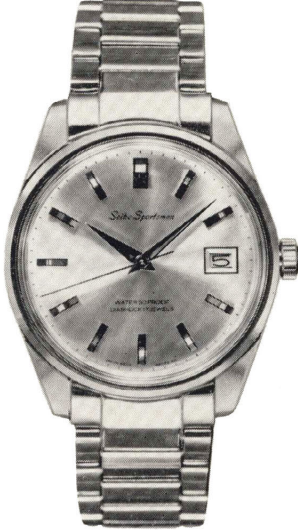

スポーツマンセブンティーン
カレンダー 17石
◇SMSC 040 (998-995)
STP・WP…………… 5,000円
SGP・WP…………… 6,300円