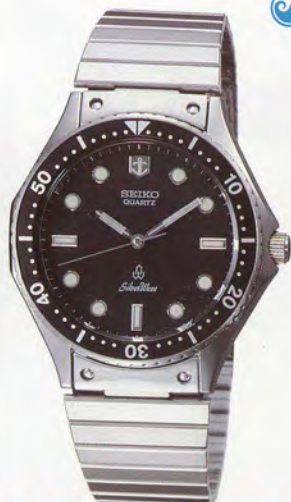

●PFS068 32,000円
SS
ハードレックス 回転ベゼルつき
ねじ込み式リュウズ
6030<600-600> YA08A