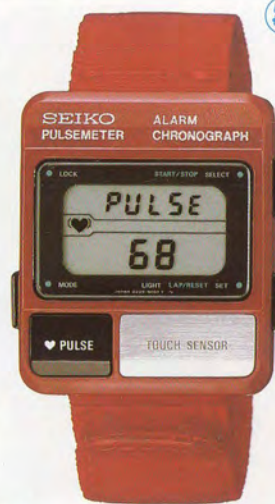

●DEM015 11,500円
PC・SS
ハードレックス
S229<500-500> AL22A