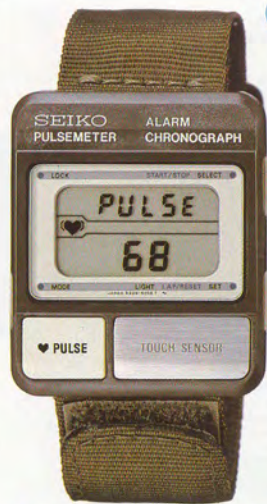

- ●精度月差±15秒以内(常温)
- ●電池寿命約2年

ランナース

●DEM012 11,500円
PC・SS
ハードレックス
S229<500-500> AL23A