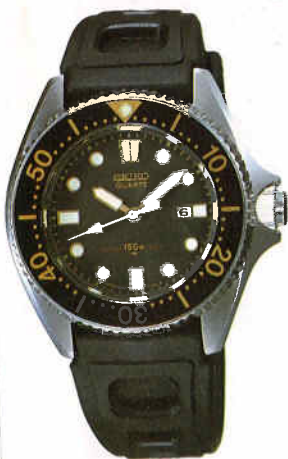

●PTJ018 35,000円
SS
ハードレックス
2625<001-002> ★[HL771]