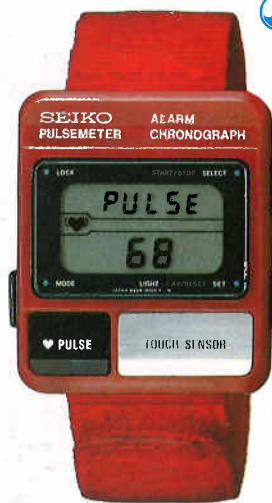

●DEM015 11,500円
PC・SS
ハードレックス
S229<500-500> ★AL22A