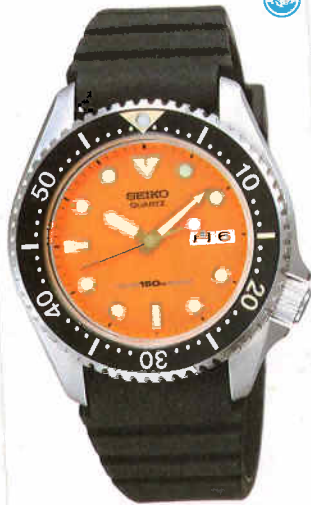

●PYH011 35,000円
SS
ハードレックス
7548<700-701> ★[GL831]

●PYH017 35,000円
SS
ハードレックス
7548<700-701> ★[GL831]

●PYH018 35,000円
SS
ハードレックス
7548<700-701> ★[GL831]

●PYQ018 35,000円
SS
ハードレックス
6458<600-600> ★[GL13A]

●PYQ019 35,000円
SS
ハードレックス
6458<600-600> ★[GL13A]