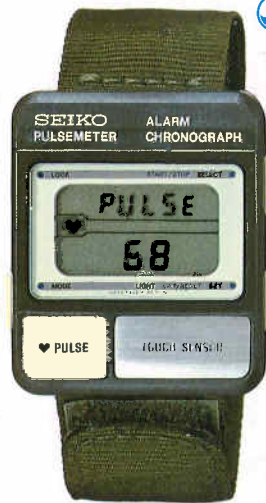

- ●精度月差±15秒以内(常温) ●電池寿命約2年(S229) 約3年(A826) ●使用電池SB(TI) ●アラームつき
- ●サウンドデモンストレーション機能つき ●報時機能つき ●ストップウォッチつき ●心拍計つき
- ●12時間制/24時間制切り替え装置つき ●日・曜日つきオートカレンダー ●内部照明ライトつき
- ●ワンタッチ0秒修正装置つき ●日常生活用防水 ●A826の共通仕様は111頁をご参照下さい。

ランナズ

●DEM012 11,500円
PC・SS
ハードレックス
S229<500-500> ★AL23A