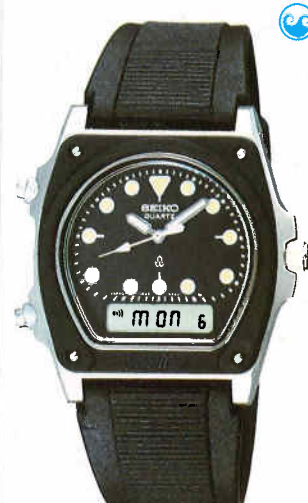

●JZV028 25,000円
TPCS ハードレックス
ねじ込み式リュウズ
ダブルパッキンボタン
H449<504-504> ★AL19A