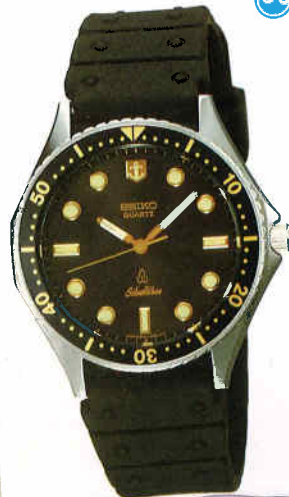

●PFS098 30,000円

SS
ハードレックス 回転ベゼルつき
ねじ込み式リュウズ
6030<601-600>

★GL09A