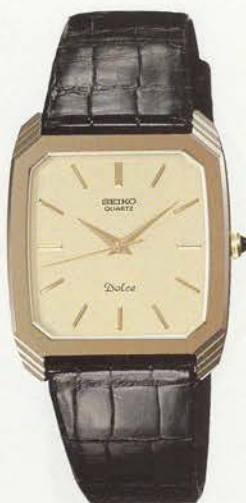

●AGX836 120,000円
NSAG
サファイヤガラス
5931<549-564> JA10A

●AGX853 100,000円
NSAG
サファイヤガラス
5931<545-559> JA09A

●AGX864 100,000円
NSAG
サファイヤガラス
5931<545-558> JA09A

●AFS954 100,000円
SGP
サファイヤガラス
6030<520-520> ★

●AGX883 100,000円
NSAG
サファイヤガラス
5931<543-555> 20.0