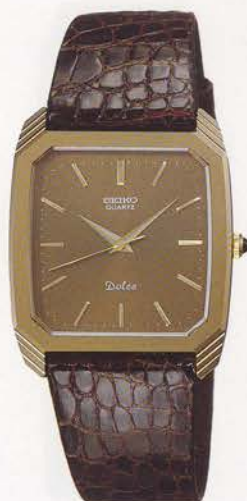

●AGX883 100,000円
NSAG
サファイヤガラス

5931<543-555> 20.0