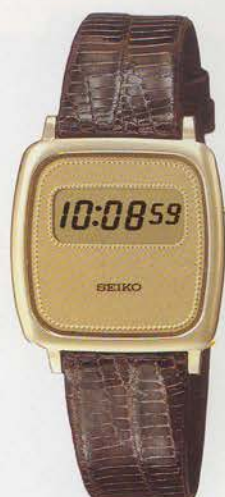

●DEN994 45,000円
SGP
ハードレックス
F 441<501-501> 17.0