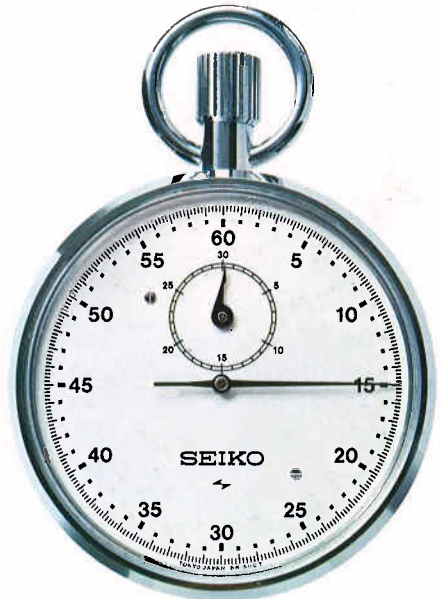

●TYA010 10,500円
88 ST 7石 ACRP 12,500円
横算式 XAN020
8809<505-511>